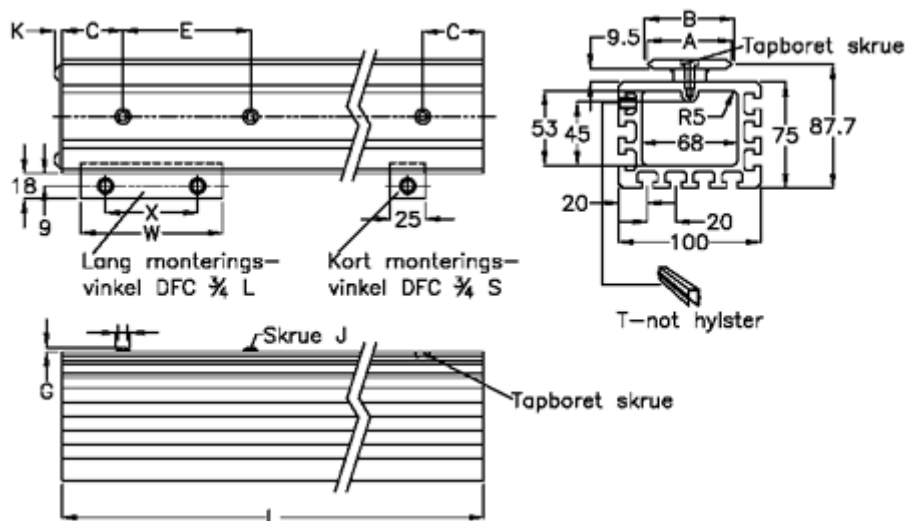

Varenummer: 057137916

Beskrivelse: Hepco GV3 bjælkeskinne SB M 44 L7916 P3

Mål

A	= 44	K	= 5.5
B	= 45.58	Kort monteringsvinkel	= DFC4L
C	= 43	L	= 7916
E	= 90	Lang monteringsvinkel	= DFC4S
For leje	= AU 44 34	Præcisionstype	= P3
G	= 3.3	vægt kg/1000	= 10.0
H	= 10.5	W	= 100
J	= M6	x	= 65